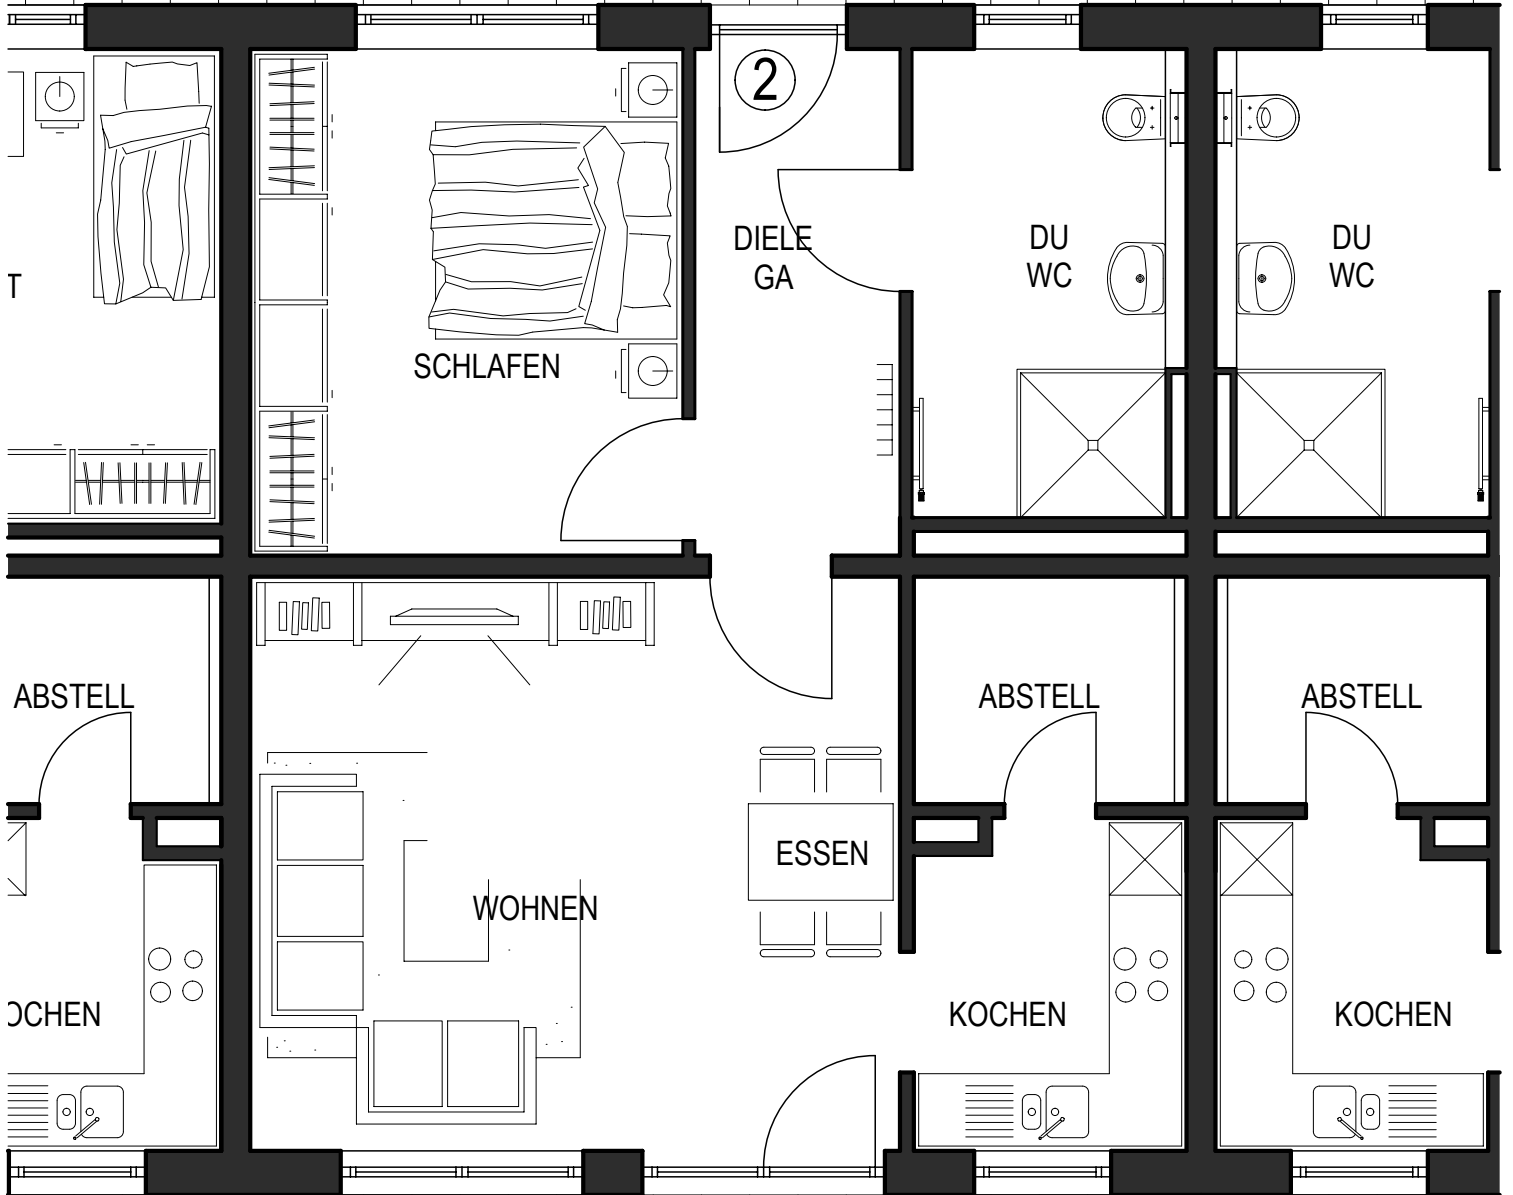

ÜBERDACHTER LAUBENGANG

LOGGIA